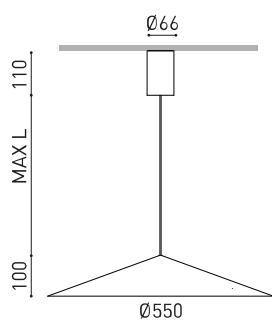

DIMENSIONS

ACCESSOIRES

CORD ACCESSORY

Nom	DUNE 55 BASE 2M 2700K BE
Référence	A4831010BE
Couleur	Beige Texturé - Autres couleurs, veuillez consulter
RAL	1001
Catégorie	SUSPENSION

Type	LED
Flux lumineux brut	710 lm
Température de couleur	2700 K - Autres K, veuillez consulter
Stabilité chromatique	MacAdam Step 2
Indice de reproduction chromatique	CRI > 90
Puissance	5 W
Courant	150 mA
Efficacité	142 lm/W
Durée de vie de la LED	L80B10 > 60.000h

Efficacité lumineuse	76%
Angle du faisceau lumineux	133°

Driver	Inclus
Valeurs de puissance du système	7,02 W
Tension	220V/240V
Fréquence	50/60 Hz
Variation d'intensité	Non Dim - Autres DIM, veuillez consulter
Classe d'isolation électrique	<input type="checkbox"/>

Étanchéité	IP20
Contrôle sans fil	Veuillez consulter
Longueur du tendeur	Max. 2 m
Tendeur à réglage rapide	Non
Poids	1845 g
Poids avec emballage	2728 g
Dimensions de l'emballage	439 x 384 x 127 mm
Unités par emballage	1
Matériaux	Aluminium / Polycarbonate

DIAGRAMME POLAIRE

DIAGRAMME CONIQUE

1.0	4.60 4.58	E(0°) E(C90) 66.5° E(C0) 66.4°	163 5 5
2.0	9.20 9.16	E(0°) E(C90) 66.5° E(C0) 66.4°	41 1 1
3.0	13.80 13.73	E(0°) E(C90) 66.5° E(C0) 66.4°	18 1 1
4.0	18.40 18.31	E(0°) E(C90) 66.5° E(C0) 66.4°	10 0 0
5.0	23.00 22.89	E(0°) E(C90) 66.5° E(C0) 66.4°	7 0 0
Distance [m]	Cone Diameter [m]	Illuminance [lx]	
— C0 - C180 (Half-value Angle: 132.8°)			
— C90 - C270 (Half-value Angle: 133.0°)			