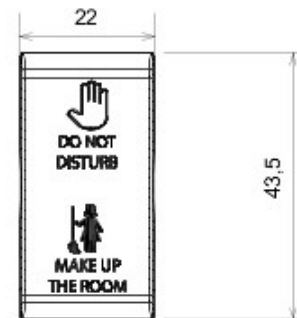

Vaste gamme d'interrupteurs, prises de courant (conformes aux normes nationales et internationales), prises de données, dispositifs pour la gestion du chauffage et du confort, signalisation d'alarmes techniques, éclairage de secours. Les modules Chorus sont proposés dans quatre coloris, blanc brillant, noir satiné, titane vernis et ivoire brillant et dans différentes modularités, 1/2, 1, 2 et 3 modules. Grâce aux supports destinés aux boîtes rectangulaires, carrées et rondes, vous pouvez créer des combinaisons infinies à partir de la gamme de plaques Chorus.

Catégorie	Touche interchangeable	Bouton	Neutre
Symbole	DND+MUR "Ne pas déranger"&"Faire la chambre"	Couleur	Blanc
Norme	EN 60669-1	Thermopression avec bille	125 °C
Test du fil incandescent	850 °C	N. de modules Chorus	1
Electrocod	140		

### DIMENSIONS