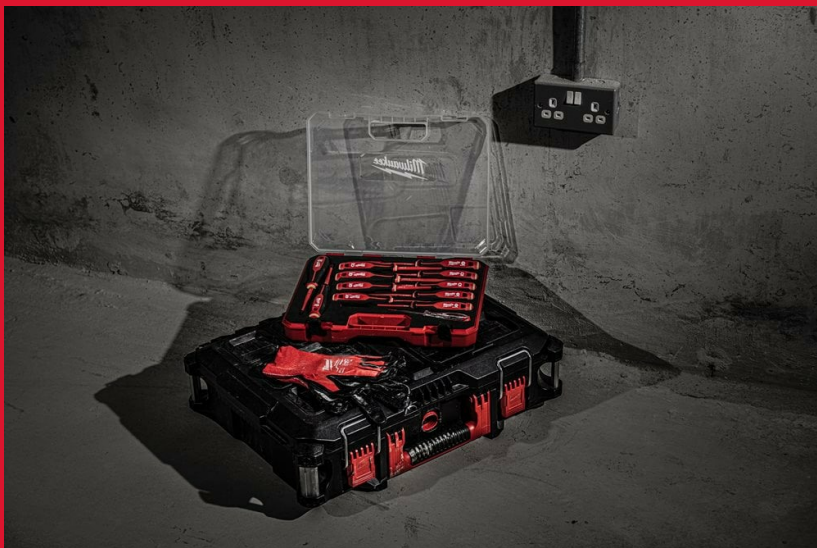

# Tri-Lobe VDE Screwdriver - Slotted 0.5 x 3 x 100

## TOURNEVIS TRILOBE VDE

- VDE testé à 10 000 volts et garanti à 1 000 volts
- Revêtement mince et isolé pour les applications dans les espaces restreints
- Poignée optimisée Tri-Lobe pour un maximum de confort et une puissance de serrage maximale
- Tailles gravées au laser sur la poignée et l'embout pour une identification rapide
- Poignée anti-roulis 3 cotés
- Trou à lanière pour une fixation à la gamme d'EPI Milwaukee