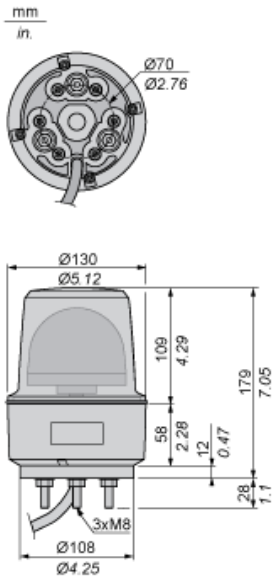

Balise lumineuse miroir tournant

Dimensions