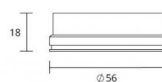

Or

Montage/Connexion

Montage:

, Indoor

Dimensions (mm)

Longueur (L): 55

Largeur (W): 7

Hauteur (H): 18

Diameter (D): 55

Poids (brutto/netto): 0.026 / 0.024

Emballage

Dimensions de l'emballage: 85 x 85 x 20

7 0 2 1 9 8 3 2 0 6 8 5 5