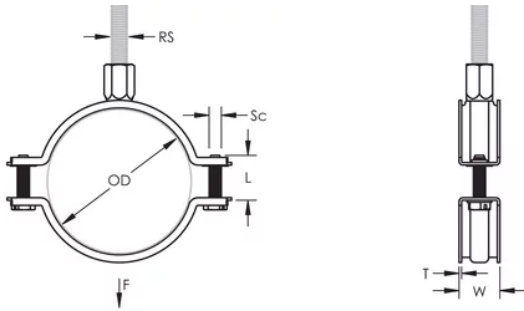

L'écrou de montage peut être fixé sur la tige filetée M8 ou M10, ce qui simplifie la manutention du matériel

La longueur des vis a été optimisée pour accommoder une plus large gamme de tuyaux, réduisant l'inventaire-

### CARACTÉRISTIQUES DU PRODUIT

Article Number: 586403

Material: Acier inoxydable 316L (EN 1,4404)

Finish: Poli par électrolyse

Outer Diameter: 23 – 29 mm

Pipe Size: 3/4-po

NB/DN: 20

Rod Size: M8;M10

Width: 20-mm

Épaisseur: 1 mm

Screw Diameter: M6

Screw Length: 17-mm

Static Load: 900 N

## DIAGRAMS