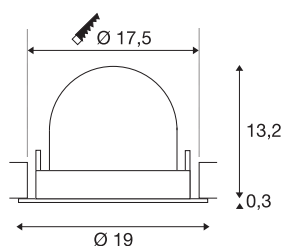

INFORMATIONS TECHNIQUES

Réf.	1006034
Nombre de sorties lumineuses différentes	1
Orientable ou inclinable	Dispositif rotatif et pivotant
Montage	Encastrement
Détails de montage	Plafond
Courant / tension secondaire	1000/1050 mA
Classe de protection	III
Puissance en watts	37.4 W
Lumen	3400 lm
Température de couleur	2700 Kelvin
Angle de rayonnement	40 °
Coloris	noir
IRC	90
UGR ≤	22
Données LXXBXX	L80B50
Durée de vie	50000 h
Risk Group	1
Hauteur	13.5 cm
Diamètre	19 cm
Poids net	0.85 kg
Poids brut	1 kg
Forme de découpe	rond

Profondeur d'encastrement	13.5 cm
Diamètre d'encastrement	17.5 cm
Page du BIG WHITE	57