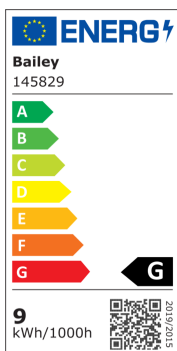

RoBust LED Rope HO 25M 9W/m 760lm/m 4000K IP65 on Reel

Numéro d'article 145829

BAI RoBust LED Rope 25 Mètres High Output (HO) 9W/m 760lm/m 4000K 120° IP65 14x7mm En bobine + Câble d'alimentation 1.5 mètre avec adaptateur AC/DC intégré et colle & embout Max. 2x interconnectables (100M)

Le Robust LED Rope HO fait partie de la gamme éclairage de chantier Bailey Robust. C'est un ruban LED lumineux très résistant, en longueur de 25 m, destiné à sécuriser les chantiers, les espaces et allées extérieures. Ce ruban léger, classe II, résiste à l'eau (IP65) et aux chocs car il est moulé dans une enveloppe silicone. Avec 60 LED par mètre (760 lumen par mètre), le ruban émet une lumière froide (4000K) avec un angle de 120°. Livré sur un touret, il peut être enroulé facilement pour être ré-utilisé après chaque chantier. Notre ruban Robust est facile à connecter, il est fourni avec un cordon d'alimentation 230V de 1,5 mètre, monté, avec redresseur AC/DC intégré. Des clips de fixation sont aussi disponibles (article 145830). Le ruban est sécable tous les 100 cm et peut être raccourci, en utilisant de la colle PVC standard (non fournie) et un embout (également vendu séparément sous le code article 145831). Convient pour des températures ambiantes de -20°C à +40°C.