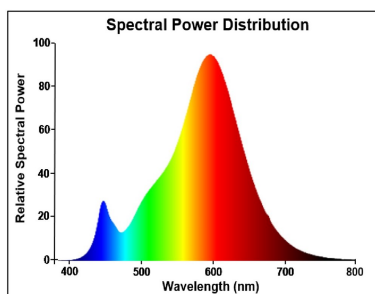

ToLEDo Retro ST64 Gold Dimmable

ToLEDo Retro ST64 Ambré 6W 560lm DIM 825 E27

0029307

Emballage

Type d'emballage	Carton
Code EAN	5410288293073
Longueur simple de l'emballage (cm)	15.2
Largeur unitaire de l'emballage (cm)	7.0
Profondeur emballage unitaire (cm)	7.0
DUN14 (intérieur)	15410288293070
unités par emballage extérieur	6
Longueur / hauteur de l'emballage extérieur (cm)	21.8
largeur de l'emballage extérieur (cm)	14.7
Profondeur de l'emballage extérieur (cm)	16.2

Sécurité

Condition de fonctionnement optimal (° C)	-10-45
Consignes de nettoyage en cas de bris	Non applicable
Lampe à objectif spécial	Non
A utiliser uniquement en environnement sec	Oui
Ne convient pas à l'éclairage résidentiel	Oui
Message de sécurité	Ne convient pas aux luminaires fermés

PHOTOMÉTRIE

SCHÉMAS TECHNIQUES