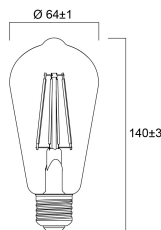

SCHÉMAS TECHNIQUES