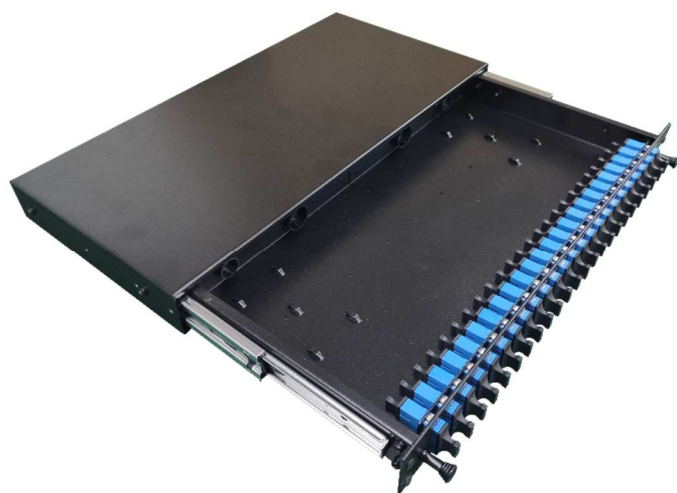

TIROIR XeLAN ÉQUIPÉ DE 24 SC DUPLEX MONOMODE

Tiroir coulissant roulement à bille

Kit de management inclus

Multiples entrées de câbles à l'arrière

Présentation du produit

XeLAN vous propose une gamme de tiroirs optiques équipés de traversées SC duplex. Les tiroirs sont coulissants et fournis avec traversées et les accessoires de management et de fixation.

Chaque tiroir utilise des traversées de couleurs différents en fonction des modes : beige pour le multimode et bleu pour le monomode. Chaque traversée duplex accueille deux fibres raccordées. Chaque tiroir dispose de supports de fixation réglables, d'un pack de gestion des câbles contenant des presse-étoupes d'entrées de câble, des attaches de câble et des supports de protection pour 24 épissures.

Caractéristiques du produit

Caractéristiques	Valeur
Capacité maximale de fibres	48
Nombre maximal de traverses	24
Nombre de traversées montées	24
Type de fibre	monomode
Classe de fibre	OS2

TIROIR XeLAN ÉQUIPÉ DE 24 SC DUPLEX MONOMODE

Caractéristiques	Valeur
Température de fonctionnement	-40 à +80°C
Indice IP	IP20
Entrée de câble 20 mm	2
Entrée de câble 25 mm	2
Matériau	Acier laminé à froid
Épaisseur du matériau	1,2 mm
Revêtement de matériau	Revêtement poudré
Adaptateur conforme à la directive RoHS	Oui
Conçu conformément à	ISO/CEI 11801, CEI60304, CEI61754, TIA/EIA 568.D