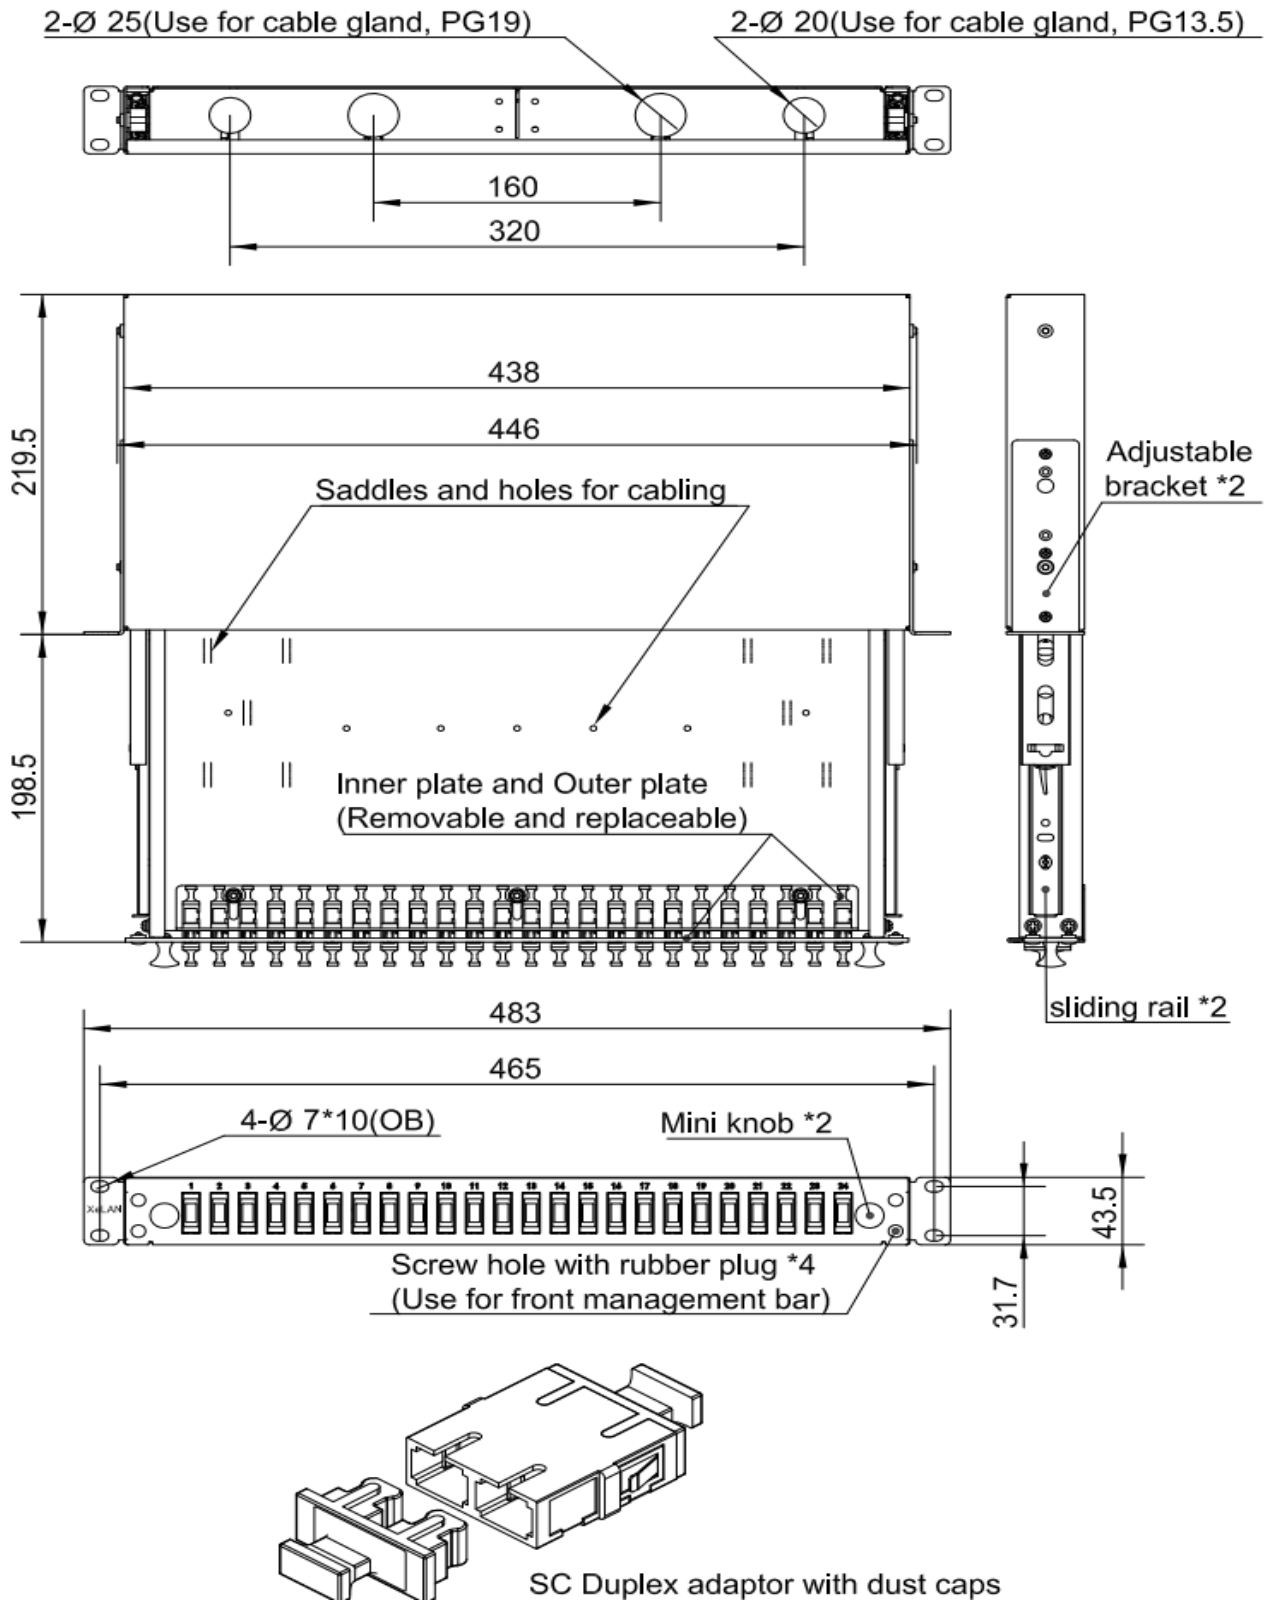

TIROIR XeLAN ÉQUIPÉ DE 24 SC DUPLEX MONOMODE

Type de connecteur externe	SC duplex
Type de connecteur interne	SC duplex
couleur	noir
Numéro RAL	9005
type de montage	encastrement 482
Hauteur	43
Largeur	483 mm
Profondeur	219

Spécifications supplémentaires

Caractéristiques	Valeur
Température de fonctionnement	-40 à +80°C
Indice IP	IP20
Entrée de câble 20 mm	2
Entrée de câble 25 mm	2
Matériau	Acier laminé à froid
Épaisseur du matériau	1,2 mm
Revêtement de matériau	Revêtement poudré
Adaptateur conforme à la directive RoHS	Oui
Conçu conformément à	ISO/CEI 11801, CEI60304, CEI61754, TIA/EIA 568.D

Accessoires inclus

Accessoires	Quantité
Presse-étoupes (PG 13.5)	1
Presse-étoupes (PG 19)	1
Attache de câble en nylon	7
Attache de câble réglable	4
Support d'épissure 24 positions	1
Support d'étiquette (210 x 9,2 mm)	2
Attache torsadée de fixation	4
Écrous cages et vis	1 lot

TIROIR XeLAN ÉQUIPÉ DE 24 SC DUPLEX MONOMODE

Dessin de produit