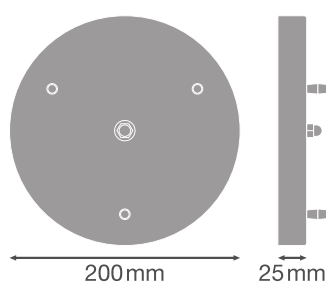

DONNÉES TECHNIQUES

DONNÉES ÉLECTRIQUES

Tension nominale	Non pertinent
Fréquence du réseau	Non pertinent

DIMENSIONS ET POIDS

Diamètre	200,0 mm
Hauteur	25,0 mm
Poids du produit	525,00 g

Matériau & couleurs

Couleur du produit	Noir
Matériau de corps	Acier

CERTIFICATS ET NORMES

Résistance aux chocs de balle	Non
-------------------------------	-----

TÉLÉCHARGEMENTS

TÉLÉCHARGEMENTS

Offres

Declarations of conformity

DONNÉES LOGISTIQUES

Code produit	Unité d'emballage (Pièces/Unité)	Dimensions (longueur x largeur x hauteur)	Poids approximatif	Volume
4058075116917	Etui carton fermé 1	74 mm x 206 mm x 238 mm	623.00 g	3.63 dm ³
4058075116924	Carton de regroupement 4	309 mm x 216 mm x 254 mm	2681.00 g	16.95 dm ³