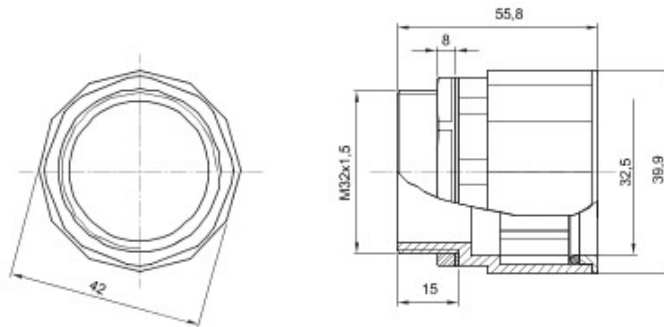

Accessoires de cheminement pour conduit rigide avec degré de protection IP40 et IP67.

Couleur	Gris RAL 7035	Indice de protection	IP67
Pas métrique	M 32x1,5	Pour Ø trous (mm)	32
Conduits Ø (mm)	32	Caractéristique matière	Sans halogène selon norme EN 60754-2
Electrocod	21221		

DIMENSIONS

SYMBOLE TECHNIQUE

IP

HF
HALOGEN FREE

IP67

NORMES ET HOMOLOGATIONS

GEWISS S.A.S. 1, Rue du Rio Salado 91940
Les Ulis Cedex
Tel : +33 1 64 86 80 80

www.gewiss.com
www.gewiss@gewiss.fr
Dernière mise à jour 13/08/2019