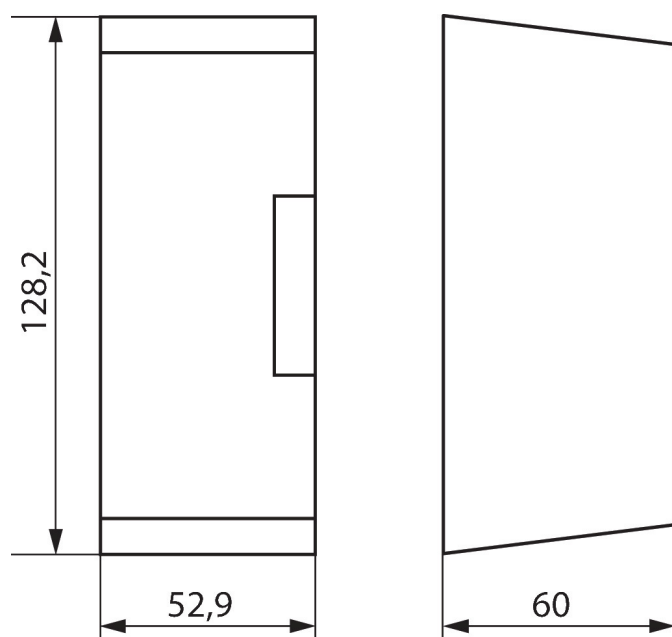

# Cache-borne 35 mm

N° de réf.: 9070064

theben

Accessoires

Montage et fixation

## Description des fonctions

- Kit de montage mural pour montage en saillie, plombable

## Plans d'encombrement

Sous réserve de modifications ou d'erreurs

Pour plus d'informations, consulter: [www.theben.fr/produit/9070064](http://www.theben.fr/produit/9070064)

Les données de charge sont déterminées avec des illuminants sélectionnés à titre d'exemple et sont donc des données typiques en raison du grand nombre de produits disponibles.