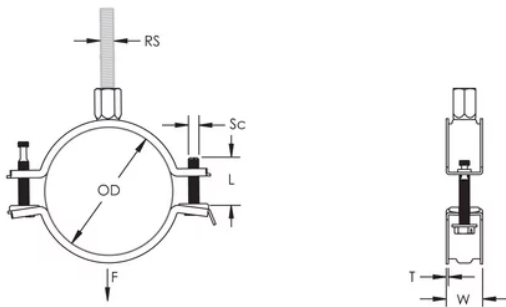

L'écrou de montage peut être fixé sur la tige filetée M8 ou M10, ce qui simplifie la manutention du matériel

La longueur des vis a été optimisée pour accommoder une plus large gamme de tuyaux, réduisant l'inventaire-

CARACTÉRISTIQUES DU PRODUIT

Article Number: 586808

Material: Acier

Finish: Électrozingué

Outer Diameter: 54 – 62 mm

Rod Size: M8;M10

NB/DN: 50

Pipe Size: 2-po

Width: 21-mm

Épaisseur: 1,25-mm

Screw Diameter: M6

Screw Length: 32-mm

Static Load: 1500 N

DIAGRAMS

AVERTISSEMENT

Les produits nVent doivent être installés et utilisés conformément aux consignes figurant dans les fiches d'instructions et les documents de formation des produits nVent. Les fiches d'instructions sont disponibles à l'adresse suivante: www.nvent.com et auprès de votre représentant du service client nVent. Une mauvaise installation, une utilisation incorrecte, une application erronée ou toute autre forme de non-respect scrupuleux des instructions et avertissements de nVent peuvent entraîner un dysfonctionnement du produit, des dommages matériels, des lésions corporelles graves et le décès et/ou annuler votre garantie.