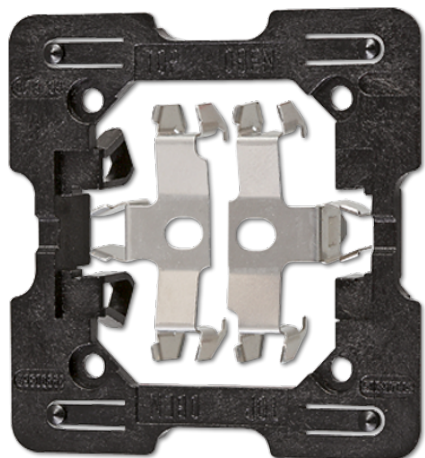

## Clip de fixation

### Clip de fixation

pour fixation du cadre et ajustement de l'enjoliveur (double touche)  
(pièce de rechange)

pour finitions métalliques

Couleur:  
Noir