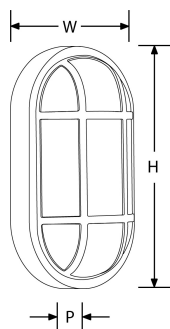

Description:

Collerette Utilite™ grille 271 x 146 mm pour EN-BH220

Utilite™ Collerette grille 271 x 146mm pour EN-BH220

Code	Finition (couleur)
EN-BZG220BLK	Noir
EN-BZG220W	Blanc

Schéma

Courbe polaire

Couleur

Black

White

Feature & Benefits

- Colerette grille interchangeable
- Disponible en blanc ou noir

Caractéristiques produit:

Réglage positionnel:	Fixe	Largeur (mm):	146
Longueur (mm):	271	Profondeur (mm):	60
Gradation:	Non	Protection IP:	Aucun
Culot:	Aucun		