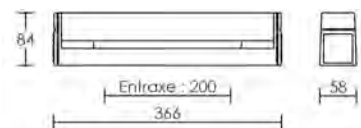

NORMARIC B85-C LED 6W

Corps polypropylène blanc/Diffuseur polycarbonate opale. Applique murale.
Installation horizontale.

Linoléed (fournie) 6W 600 lm 2700 K 38x310
230V IK07 750°C 20 000 h

Version	Référence	Classe	IP	Volume 2 salle d'eau	Hors volume	Code avec lampe
simple	B 85C.00		24	o	o	53031
inter. protégé	B 85C.01		24	o	o	53032
prise 16A + inter	B 85C.17		21	-	o	53033