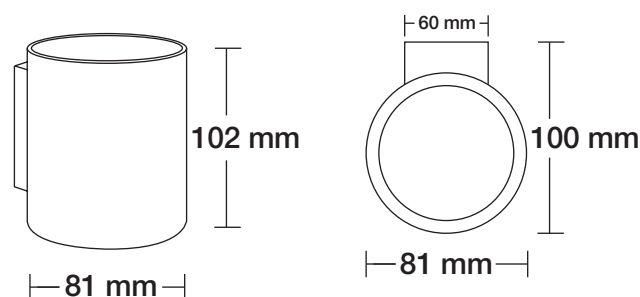

HOYA

APPLIQUE MURALE - BLANC / DORÉ - SOURCE REMPLAÇABLE 1 x G9* - 1 x 5W LED MAX

Ref. 70039

Type : Applique Murale, 1 x G9*

Finition extérieure : Blanc

Culot accepté : 1 x G9*

Puissance absorbée : 1 x 5W LED max

Dimensions (H x l x P) : 102 x 81 x 100 mm

Emballage : Boite

EAN : 3701124402646

*Ampoule G9 (hauteur 60mm max) non fournie

Dimensions

Schéma de fixation

Paramètres

Tension entrée : 220-240V

Fréquence : 50/60Hz

Température de travail : -20 °C- +45 °C

Matériaux : Alu

Poids Net : 0,288Kg