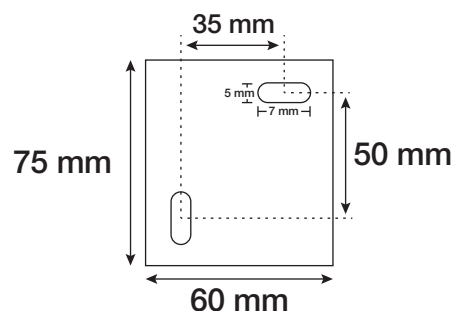

Dimensions (H x l x P) : 102 x 81 x 100 mm

Emballage : Boite

EAN : 3701124402646

*Ampoule G9 (hauteur 60mm max) non fournie

Dimensions

Schéma de fixation

Paramètres

Tension entrée : 220-240V

Fréquence : 50/60Hz

Température de travail : -20 °C- +45 °C

Matériaux : Alu

Poids Net : 0,288Kg