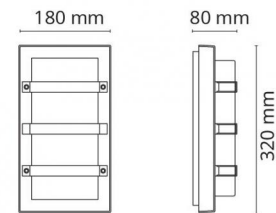

Montage/Connexion

Montage: Surface, Indoor / Outdoor
Embrayage: Bornier sans vis

Dimensions (mm)

Largeur (W): 180
Hauteur (H): 320
Depth (D): 80
Poids (brutto/netto): 1.62

Emballage

Dimensions de l'emballage: 330 x 185 x 110