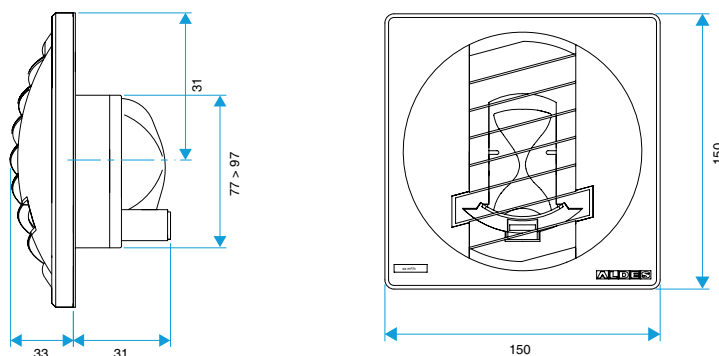

Données générales

Références	Matière de l'isolant	Type de commande	Couleur
11019152	-	Cordelette	Blanc

Bouche d'extraction simple flux autoréglable

11019152 BAP COLOR 30/90 m³/h - Ø 100 mm - Blanc

Données dimensionnelles

Références	H (mm)	L (mm)	Ø raccordement (mm)
11019152	150	33	100

BAP COLOR D116

BAP COLOR D125

BAP COLOR D100

BAP COLOR D0

Données aérauliques

Références	Débit base (m ³ /h)	Débit de pointe (m ³ /h)	Débit nominal (m ³ /h)	Plage de pression (Pa)
11019152	30	90	30/90	50-150