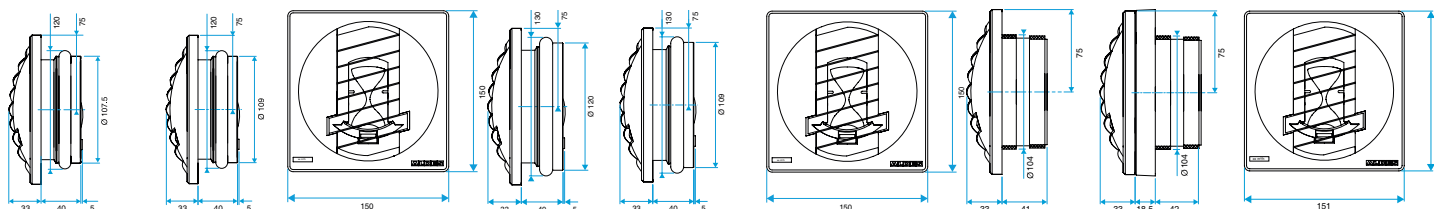

Données générales

Références	Matière de l'isolant	Type de commande	Couleur
11019152	-	Cordelette	Blanc

Bouche d'extraction simple flux autoréglable

11019152 BAP COLOR 30/90 m³/h - Ø 100 mm - Blanc

Données dimensionnelles

Références	H (mm)	L (mm)	Ø raccordement (mm)
11019152	150	33	100

BAP COLOR D116

BAP COLOR D125

BAP COLOR D100

BAP COLOR D0

Données aérauliques

Références	Débit base (m ³ /h)	Débit de pointe (m ³ /h)	Débit nominal (m ³ /h)	Plage de pression (Pa)
11019152	30	90	30/90	50-150