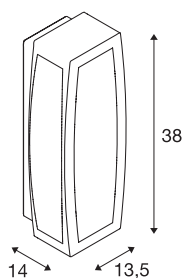

MERIDIAN BOX

applique extérieure, diffuseur opalescent, anthracite, E27, 25W max, IP54

Applique et plafonnier en saillie, fabriqué en aluminium, de la gamme MERIDIAN avec surface lumineuse en polycarbonate opale. Conçu pour l'extérieur grâce à l'indice de protection IP54. Luminaire disponible en plusieurs coloris. Le raccordement électrique s'effectue directement sur la tension secteur 230V. La gamme MERIDIAN comporte également des appliques alternatives avec différents designs.

INFORMATIONS TECHNIQUES

Réf.	230045
Nombre de douilles	1
Code IP	IP 54
Montage	En saillie
Détails de montage	Plafond, Applique
Tension nominale primaire	220-240V ~50/60Hz
Classe de protection	I
Puissance en watts	25 W
Coloris	anthracite
Répartition de l'intensité lumineuse	symétrique
Sortie lumineuse	direct - indirect
Largeur	13.5 cm
Hauteur	38 cm
Profondeur	14 cm
Poids net	1.665 kg
Poids brut	1.875 kg
Page du BIG WHITE	1