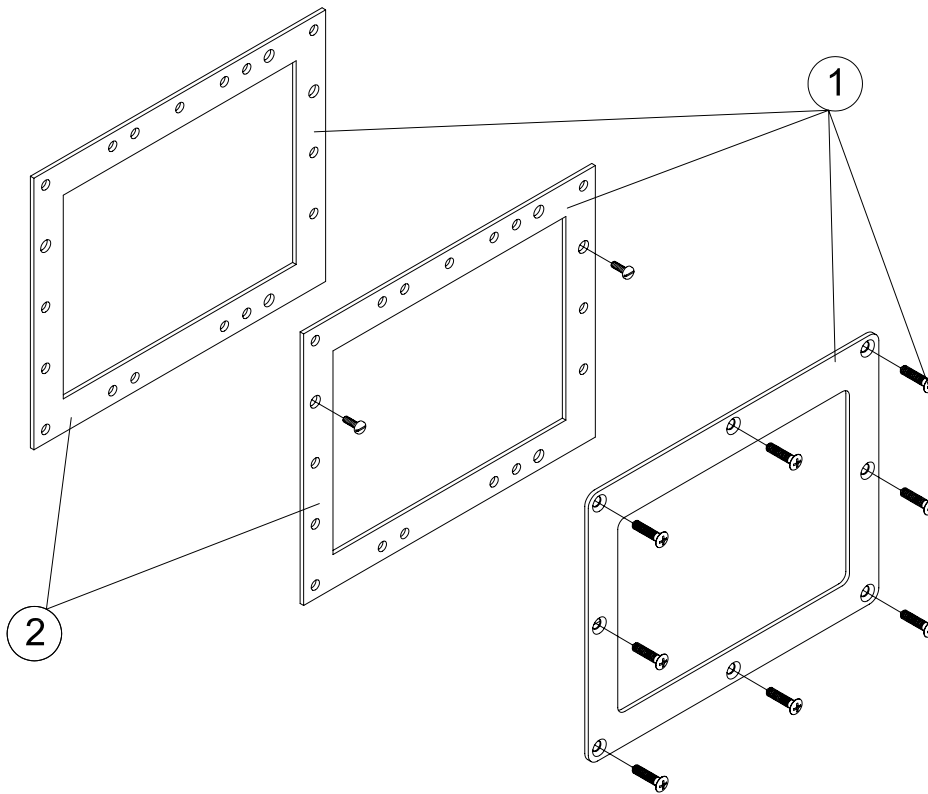

CODES: 07525

DESCRIPTION: LINER ADAPTOR KIT

POS.	CODE	DESCRIPTION	POS.	CODE	DESCRIPTION
1	4402011406	LINER POOL FLANGE	2	4402011407	S.S. FRAME GASKET