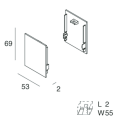

## COMPLETION ACCESSORIES

HERO: MOD.CIECO ANG.SX 150 CAP

108677.21

HERO: MOD.CIECO 1120 CAP

108679.21

HERO: MOD.CIECO 1680 CAP

108681.21

HERO: COPPIA TESTATE CAP