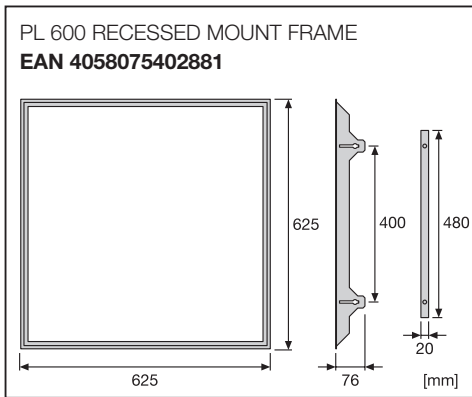

C10A 	B16A 	C16A 	DALI	I_{OUT} [mA]	R_{LEDset} [Ω]
23	23	38	LCA 45W 500-1400mA one4all SC PRE	750	6.67 kΩ (Tridonic I-Select 2 PLUG 750MA BL 28001128)