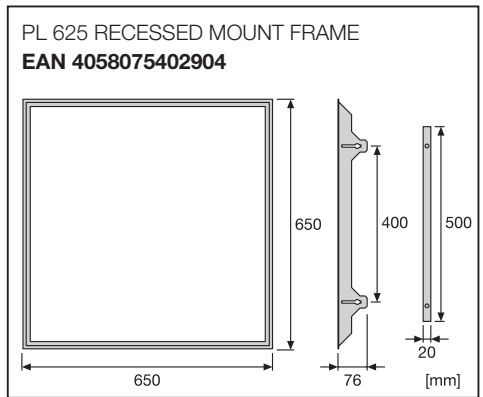

C10A 	B16A 	C16A 	DALI	I_{OUT} [mA]	R_{LEDset} [Ω]
23	23	38	LCA 45W 500-1400mA one4all SC PRE	750	6.67 kΩ (Tridonic I-Select 2 PLUG 750MA BL 28001128)