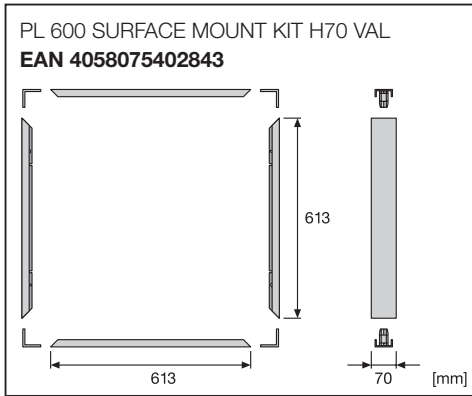

C10A 	B16A 	C16A 	DALI	I_{OUT} [mA]	R_{LEDset} [Ω]
23	23	38	LCA 45W 500-1400mA one4all SC PRE	750	6.67 kΩ (Tridonic I-Select 2 PLUG 750MA BL 28001128)