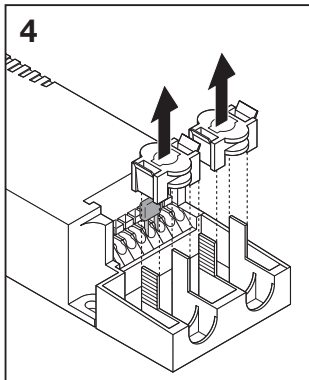

PANEL VALUE DALI 600/625

	EAN	lxwxh[mm]	W	VAC	Hz	lm	lm/W	K
PL VAL DALI 600 36W/3000K	4058075392441	595x595x35	36	220-240	50/60	3600	100	3000
PL VAL DALI 600 36W/4000K	4058075392465	595x595x35	36	220-240	50/60	3600	100	4000
PL VAL DALI 600 36W/6500K	4058075392489	595x595x35	36	220-240	50/60	3600	100	6500
PL VAL DALI 600 36W/3000K UGR19	4058075392502	595x595x35	36	220-240	50/60	3600	100	3000
PL VAL DALI 600 36W/4000K UGR19	4058075392526	595x595x35	36	220-240	50/60	3600	100	4000
PL VAL DALI 625 36W/4000K UGR19	4058075392601	620x620x35	36	220-240	50/60	3600	100	4000

Suspension Kit
EAN 4058075402928

4x  8x  2x 

1  2 

Recessed Mount Clips Value
EAN 4058075409859

4x 

2  3 

Panel 600: 580 mm
Panel 625: 580 mm

1 