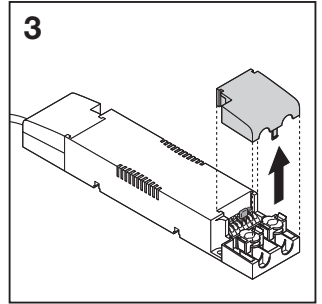

PANEL VALUE DALI 600/625

	EAN	lxwxh[mm]	W	VAC	Hz	lm	lm/W	K
PL VAL DALI 600 36W/3000K	4058075392441	595x595x35	36	220-240	50/60	3600	100	3000
PL VAL DALI 600 36W/4000K	4058075392465	595x595x35	36	220-240	50/60	3600	100	4000
PL VAL DALI 600 36W/6500K	4058075392489	595x595x35	36	220-240	50/60	3600	100	6500
PL VAL DALI 600 36W/3000K UGR19	4058075392502	595x595x35	36	220-240	50/60	3600	100	3000
PL VAL DALI 600 36W/4000K UGR19	4058075392526	595x595x35	36	220-240	50/60	3600	100	4000
PL VAL DALI 625 36W/4000K UGR19	4058075392601	620x620x35	36	220-240	50/60	3600	100	4000

Suspension Kit
EAN 4058075402928

4x  8x  2x 

1  2 

Recessed Mount Clips Value
EAN 4058075409859

4x 

2  3 

Panel 600: 580 mm
Panel 625: 580 mm

1 