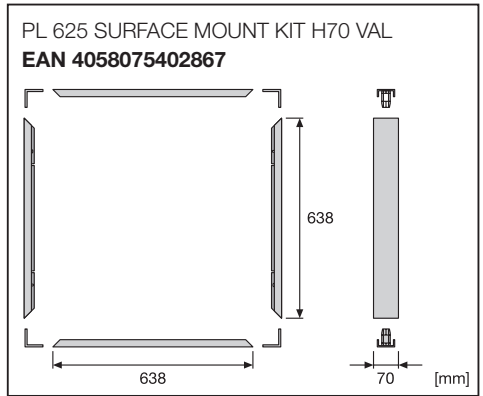

C10A 	B16A 	C16A 	DALI	I_{OUT} [mA]	R_{LEDset} [Ω]
23	23	38	LCA 45W 500-1400mA one4all SC PRE	750	6.67 kΩ (Tridonic I-Select 2 PLUG 750MA BL 28001128)