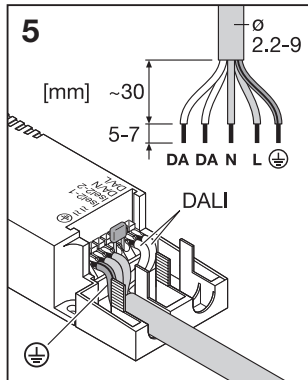

PANEL VALUE DALI 600/625

	EAN	lxwxh[mm]	W	VAC	Hz	lm	lm/W	K
PL VAL DALI 600 36W/3000K	4058075392441	595x595x35	36	220-240	50/60	3600	100	3000
PL VAL DALI 600 36W/4000K	4058075392465	595x595x35	36	220-240	50/60	3600	100	4000
PL VAL DALI 600 36W/6500K	4058075392489	595x595x35	36	220-240	50/60	3600	100	6500
PL VAL DALI 600 36W/3000K UGR19	4058075392502	595x595x35	36	220-240	50/60	3600	100	3000
PL VAL DALI 600 36W/4000K UGR19	4058075392526	595x595x35	36	220-240	50/60	3600	100	4000
PL VAL DALI 625 36W/4000K UGR19	4058075392601	620x620x35	36	220-240	50/60	3600	100	4000

	EAN	IP	IK	∇	R _a	⎓(°C)	PF	👤
PL VAL DALI 600 36W/3000K	4058075392441	40	02	120°	>80	-10...+45	>0.9	1.9kg
PL VAL DALI 600 36W/4000K	4058075392465	40	02	120°	>80	-10...+45	>0.9	1.9kg
PL VAL DALI 600 36W/6500K	4058075392489	40	02	120°	>80	-10...+45	>0.9	1.9kg
PL VAL DALI 600 36W/3000K UGR19	4058075392502	40	02	90°	>80	-10...+45	>0.9	1.9kg
PL VAL DALI 600 36W/4000K UGR19	4058075392526	40	02	90°	>80	-10...+45	>0.9	1.9kg
PL VAL DALI 625 36W/4000K UGR19	4058075392601	40	02	90°	>80	-10...+45	>0.9	2.0kg

Suspension Kit
EAN 4058075402928

4x  8x  2x 

1  2 

Recessed Mount Clips Value
EAN 4058075409859

4x 

2  3 

Panel 600: 580 mm
Panel 625: 580 mm

1 