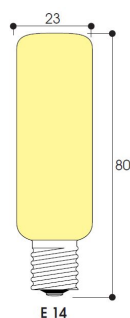

Description: Lampes incandescentes 23 x 60 mm

Lampe incandescente tubulaire spéciale four 300°C, culot E14

Caractéristiques produit:

Technologie:	Incandescent
Total (mm):	23
Longueur (mm):	60

Schéma

Code	Puissance	Culot	Finition (couleur)
AB-8771	25	E14	Clair
AB-9133F	25	E14	Clair