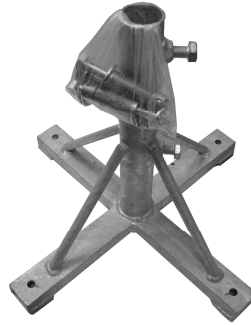

300, rue des Arts et Métiers
B.P.4 - 21410 PONT DE PANY
Tél. (33) (0)3 80 49 76 75
Fax (33) (0)3 80 49 76 31
E-mail : contact@adee.fr

PLATINE SUPPORT DE MAT

Matière :	Fabriqu� en acier galvanis� � chaud
Dimensions :	550 X 470
Poids th�orique:	6.9 kg
Conditionnement standard :	1 piece
Application type:	Permet la fixation du paratonnerre sur toiture plate
R�f�rence ADEE:	PARFIXM53