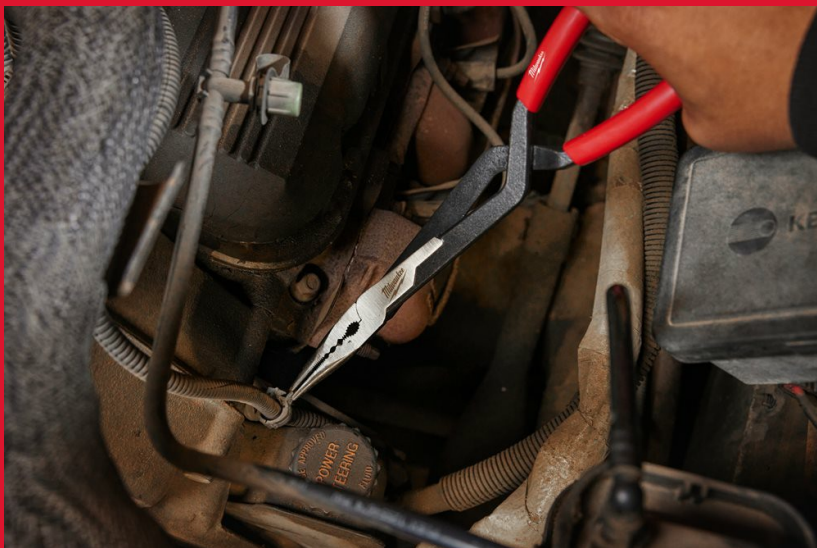

Long Reach Plier - Straight

PINCE A BEC DEMI-ROND LONG DROIT

- Les poignées croisées à longue portée permettent d'atteindre plus facilement les espaces restreints pour un meilleur accès.
- Zones de prise multifonctionnelles pour la saisie d'une grande variété de matériaux tels que les vis, les câbles et les pièces rondes.
- Force de grip à simple articulation pour un meilleur contrôle et une meilleure prise en main par rapport à une double articulation.
- Le bec renforcé permet de garder le contrôle lors de la saisie et de la torsion avec le bec dentelé.

Article Number	4932492497
Conditionné par	1
Longueur (mm)	332
Tip Angle [°]	0°