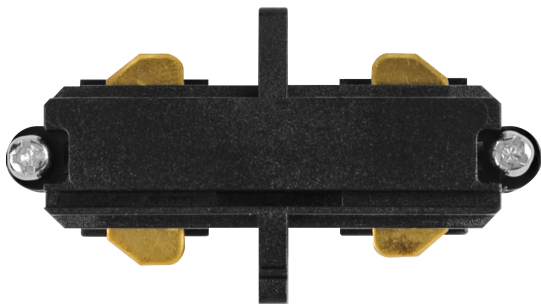

## Tracklight Linear Connector Black

Tracklight accessories | Accessoires pour projecteurs

---