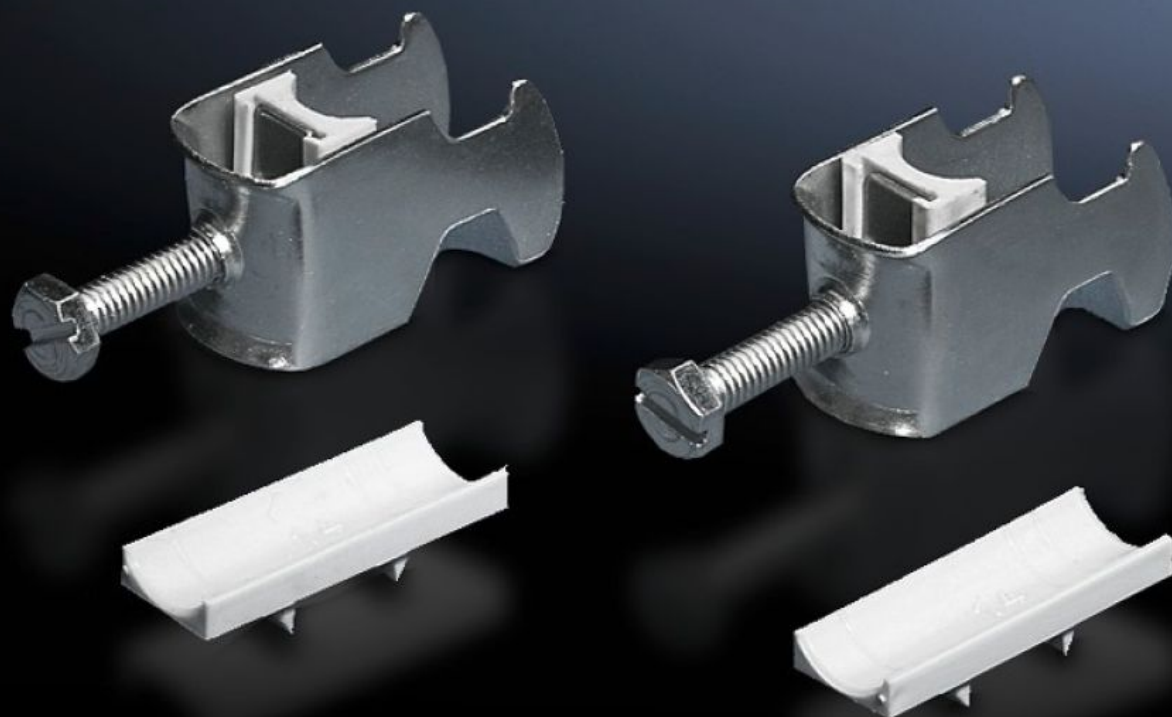

Rittal – The System.

Faster – better – everywhere.

DK 7097.300 Bride de câbles

État: 28/10/2022 (La source: rittal.com/fr-fr)

ENCLOSURES

POWER DISTRIBUTION

CLIMATE CONTROL

IT INFRASTRUCTURE

SOFTWARE & SERVICES

FRIEDHELM LOH GROUP