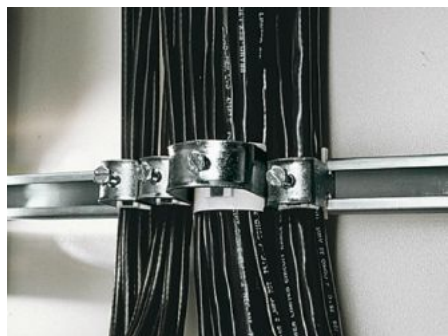

# DK 7097.300 - Bride de câbles pour rail profilé en C, rail combiné

Pour fixer les câbles sur le rail profilé en C.

## Caractéristiques

Référence	DK 7097.300
Modèle	for cable diameter 30 – 34 mm
Description produit	Pour fixer les câbles sur le rail profilé en C.
Matériau	Tôle d'acier
Finition	Zinguée
Composition de la livraison	Avec butée d'appui en matière plastique
Diamètre min. de câble	30 mm
Diamètre max. de câble	34 mm
Unité d'emballage	25 p.
Poids/UE	1,375 kg
Taux de cuivre (kg / pièce)	0
Numéro du tarif douanier	73269098
EAN	4028177193192
ETIM 7.0	EC000454
ECLASS 8.0	23140202