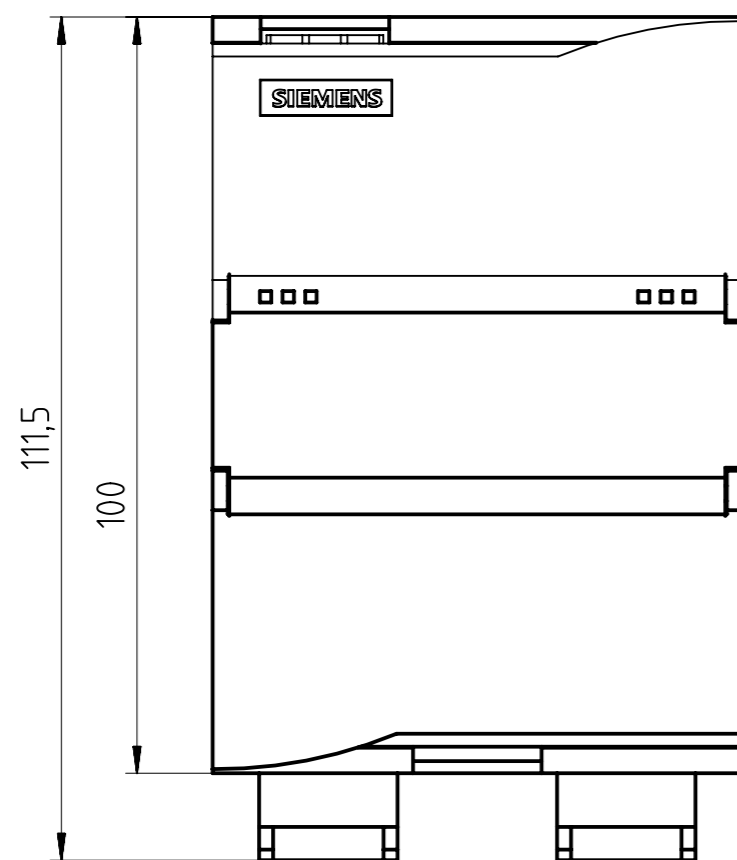

Unten / Bottom

Vorne / Front

Links / Left

Alle Bemessungswerte sind in Millimeter (mm) angegeben.
 All dimensions are in millimeters (mm).

SIEMENS	6BK1622-0AA00-0AA0	
	Format / Size: DIN A3	Masstab / Scale: 1:1