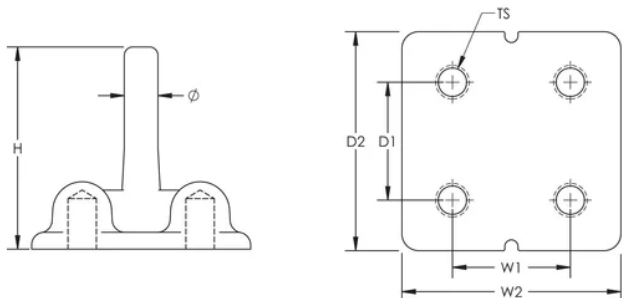

POINT DE MISE À LA TERRE B161/B164, QUATRE GOUJONS, CUIVRE, 14 MM DIAMÈTRE, M10 THREAD

CATALOG NUMBER

16110B

FEATURES

Conception longue durée

Faible résistance de terre et impédance

Conductivité électrique supérieure et résistance à la corrosion

Article Number: 166030

Material: Cuivre

Width 1: 30-mm

Width 2: 65-mm

Depth 1: 30-mm

Depth 2: 65-mm

Height: 42-mm

Diameter: 14-mm

Thread Size: M10

ADDITIONAL PRODUCT DETAILS

Les ensembles nécessitent des conducteurs et des connexions nVent ERICO Cadweld qui doivent faire l'objet d'une commande séparée.

DIAGRAMS

AVERTISSEMENT

Les produits nVent doivent être installés et utilisés conformément aux consignes figurant dans les fiches d'instructions et les documents de formation des produits nVent. Les fiches d'instructions sont disponibles à l'adresse suivante: www.nvent.com et auprès de votre représentant du service client nVent. Une mauvaise installation, une utilisation incorrecte, une application erronée ou toute autre forme de non-respect scrupuleux des instructions et avertissements de nVent peuvent entraîner un dysfonctionnement du produit, des dommages matériels, des lésions corporelles graves et le décès et/ou annuler votre garantie.