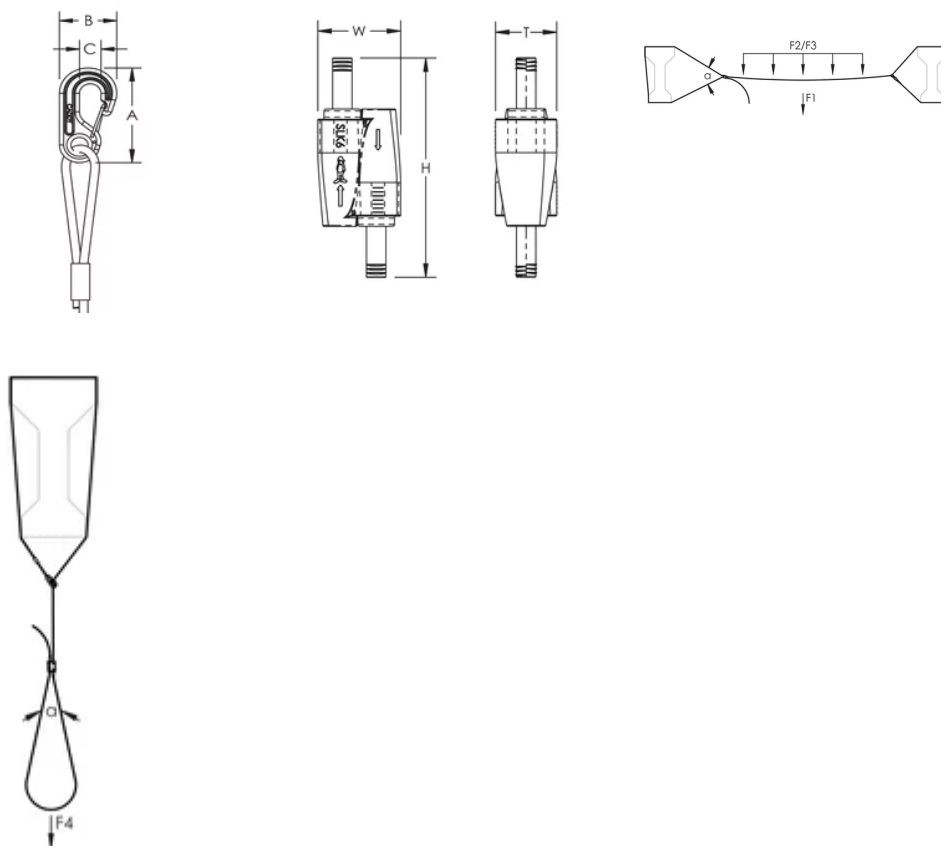

ADDITIONAL PRODUCT DETAILS

La longueur de câble se mesure de l'extrémité du câble jusqu'à l'extrémité du manchon serti, côté crochet.

La charge statique 1 représente une charge ponctuelle au centre de l'installation du câble tendu. Static load 2 represents a two or three point distributed load on the catenary installation. Static load 3 represents a four or more point distributed load on the catenary installation.

La prétension du câble doit être appliquée en utilisant le Tendeur pour Câble Tendue.

Installation horizontale		
Précharge	1000 N	450 N
Charge statique 1 (F1)	490 N	590 N
Static Load 2 (F2)	880 N	1080 N
Static Load 3 (F3)	980 N	1180 N
Installation verticale		
Static Load 4 (F4)	4440 N	

DIAGRAMS

AVERTISSEMENT

Les produits nVent doivent être installés et utilisés conformément aux consignes figurant dans les fiches d'instructions et les documents de formation des produits nVent. Les fiches d'instructions sont disponibles à l'adresse suivante: www.nvent.com et auprès de votre représentant du service client nVent. Une mauvaise installation, une utilisation incorrecte, une application