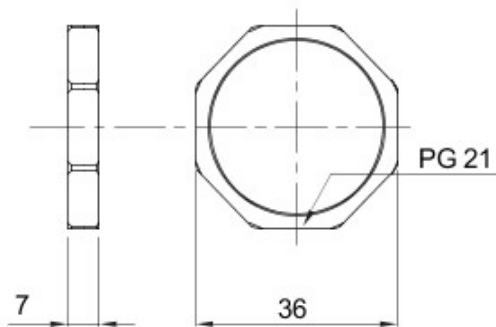

DIMENSIONS

GEWISS S.A.S. 1, Rue du Rio Salado 91940
Les Ulis Cedex
Tel : +33 1 64 86 80 80

www.gewiss.com
www.gewiss@gewiss.fr
Dernière mise à jour 08/08/2019

Les caractéristiques, dimensions, dessins et images sont communiqués à titre purement informatif et peuvent faire l'objet de modification sans aucun préavis