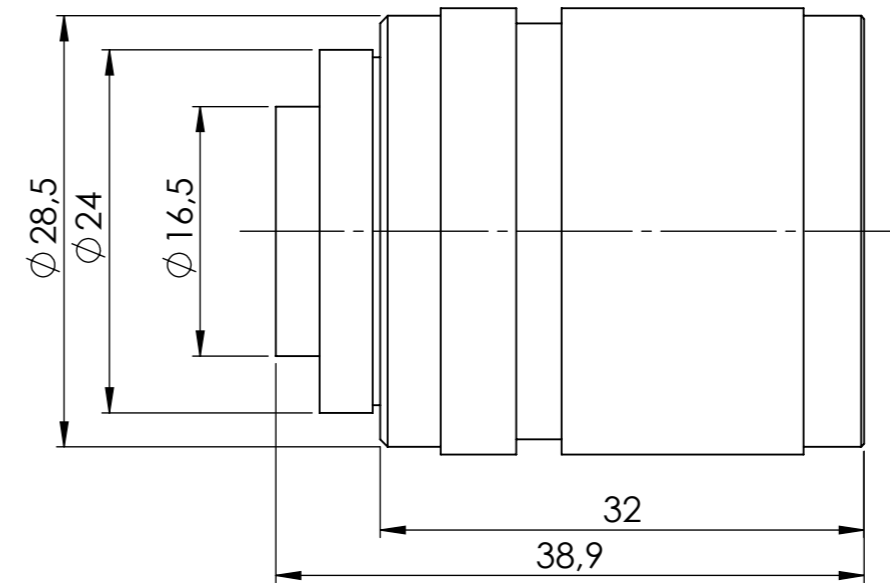

Vorne / Front

Links / Left

Alle Bemessungswerte sind in Millimeter (mm) angegeben
All dimensions are in millimeters (mm)

SIEMENS

6GF90011BG01_001

Format / Size: A3

Blatt / Sheet: 1 / 1

Masstab / Scale: 2:1