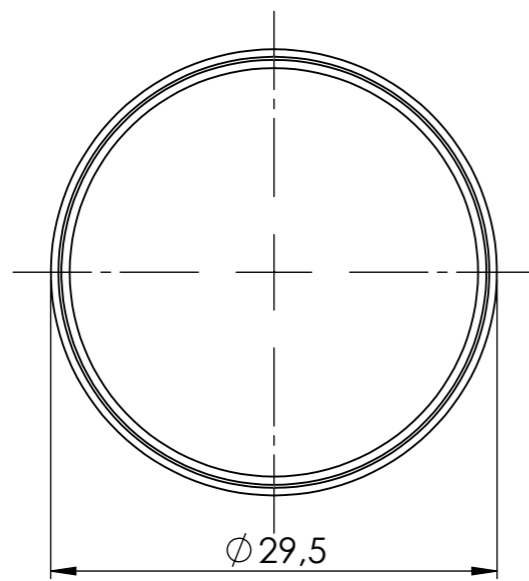

Vorne / Front

Links / Left

Alle Bemessungswerte sind in Millimeter (mm) angegeben
All dimensions are in millimeters (mm)

SIEMENS

6GF90011BG01_001

Format / Size: A3

Blatt / Sheet: 1 / 1

Masstab / Scale: 2:1