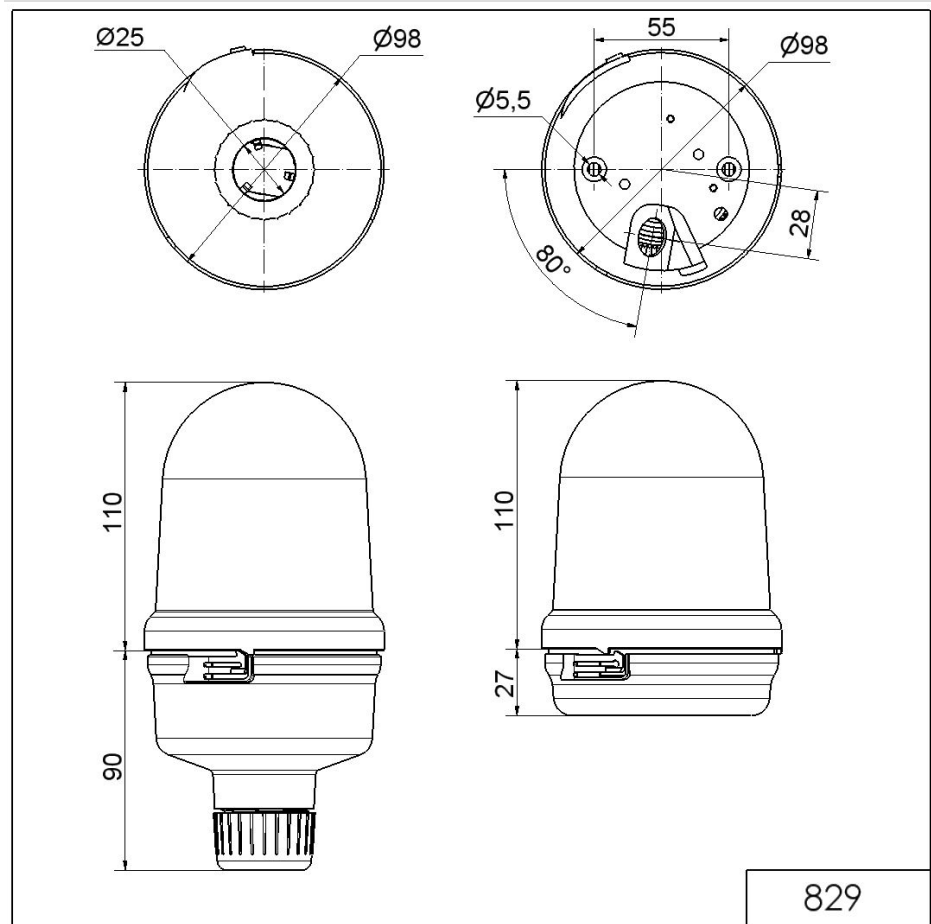

Midi Feux sur fond plat / Feu tournant DEL 829

Feu tournant DEL BM 115-230VAC YE

DESSIN

Pour plus d'informations sur l'installation et le montage, reportez-vous au guide d'utilisation approprié sur www.werma.com. Cette copie imprimée est pour information seulement et est sujette à modification.