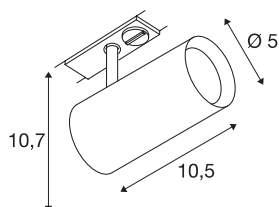

NOBLO SPOT

spot, pour rail 1 allumage, intérieur, gris argent, LED, 7,5W, 2700K

Spot LED NOBLO orientable et inclinable avec adaptateur correspondant pour système de rail monophasé 230V. Ce luminaire séduit par son design épuré qui le rend idéal pour les concepts d'éclairage modernes. Fabriqué en aluminium, ce luminaire est équipé d'un module LED Premium.

INFORMATIONS TECHNIQUES

| | |
|--|--------------------------------|
| Réf. | 1001864 |
| Nombre de sorties lumineuses différentes | 1 |
| Orientable ou inclinable | Dispositif rotatif et pivotant |
| Code IP | IP 20 |
| Montage | En saillie |
| Détails de montage | Rail plafond, Rail applique |
| Variable | Oui |
| Technologie de variation de l'éclairage | Variateur en fin de phase |
| Tension nominale primaire | 220-240V ~50/60Hz |
| Courant / tension secondaire | 350 mA |
| Classe de protection | I |
| Puissance en watts | 8 W |
| Température ambiante minimale | -20 °C |
| Température ambiante maximale | 30 °C |
| Hauteur du courant d'appel | 9 A |
| Durée du courant d'appel | 23 µs |
| Effet stroboscopique (SVM) | 0.03 |
| Lumen | 620 lm |
| Température de couleur | 2700 Kelvin |
| Angle de rayonnement | 36 ° |
| Coloris | gris |
| IRC | 80 |

Source Lumineuse

| | |
|--------|---|
| 916369 |  |
|--------|---|

| | |
|-------------------|-------------|
| Données LXXBXX | L70B50 |
| Durée de vie | 30000 h |
| Sortie lumineuse | directement |
| Risk Group | 1 |
| Longueur | 10.5 cm |
| Hauteur | 10.7 cm |
| Diamètre | 5 cm |
| Poids net | 0.242 kg |
| Poids brut | 0.323 kg |
| Page du BIG WHITE | 483 |