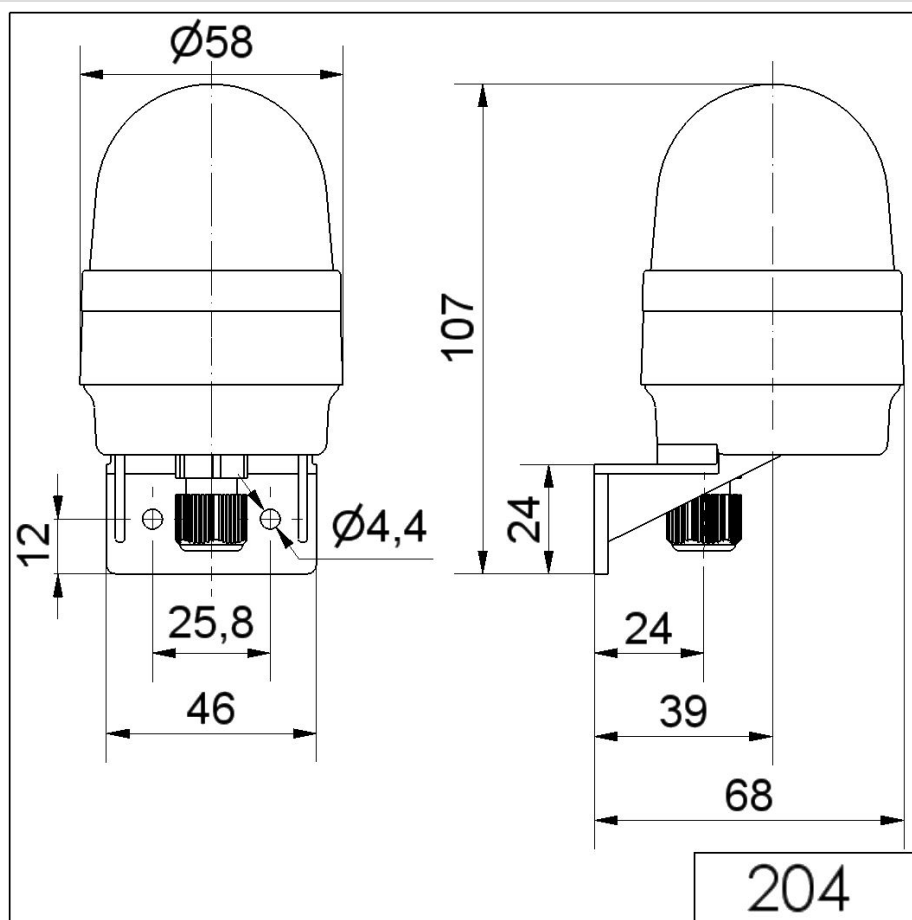

Mini Feux sur fond plat / LED-Permanent Light 204

Feu permanent DEL WM 230VAC YE

DESSIN

! Pour plus d'informations sur l'installation et le montage, reportez-vous au guide d'utilisation approprié sur www.werma.com. Cette copie imprimée est pour information seulement et est sujette à modification.