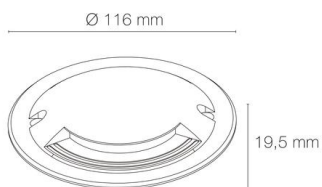

## ZEPH 2 - 230 déflecteur simple bronze 3000K 3x2W

- Couleur visible du produit : bronze
- Forme collerette : déflecteur simple, réglabilité : fixe
- Matériau : corps en aluminium/collerette et visserie inox 316L
- Puissance : 3x2W
- Couleur de la lumière/température(s) de couleur : blanc 3000K
- Indice de rendu des couleurs : >80, SDCM5
- Angle de faisceau/optique : asymétrique , verre transparent/nid d'abeille basse luminance
- Classe de protection : I, tension 230VAC
- Indice de protection : IP67
- Indice de protection contre les chocs : IK08
- Précâblage : câblé de 0,5m avec connectiques rapides IP68 Plug & Play mâle et femelle HO5RN-F 3x1mm<sup>2</sup>
- Résistance environnement : peinture résistante aux brouillards salins 1000h, traitement de la collerette par passivation, corps traité anticorrosion
- Dimmable : Non
- Durée de vie en heures : 30000, durée de vie nominale L70 / B10 à 25 °C
- Températures de fonctionnement : -20°C/+40°C
- Diamètre de découpe indiqué pour installation sans pot d'encastrement.

IP67

encastre  
ment  
Ø96mm

Note éne  
rgétique :  
E

IK08

120 mm

150 mm

Ø 102 mm