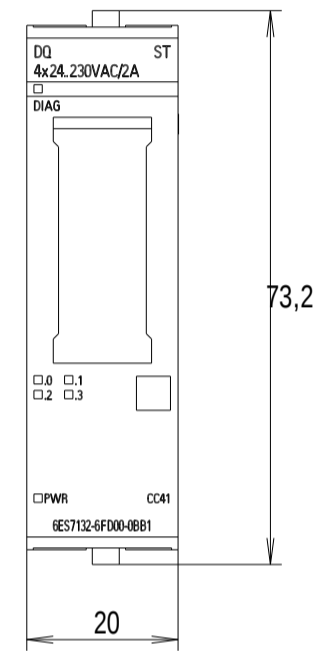

Vorne / Front

Links / Left

Oben / Top

Alle Bemessungswerte sind in Millime
All dimensions are in millimeters (m

ter (mm) angegeben.
m).

SIEMENS

6ES71326FD000BB1_001

Format / Size: DIN A3

Massstab / Scale: 1:1