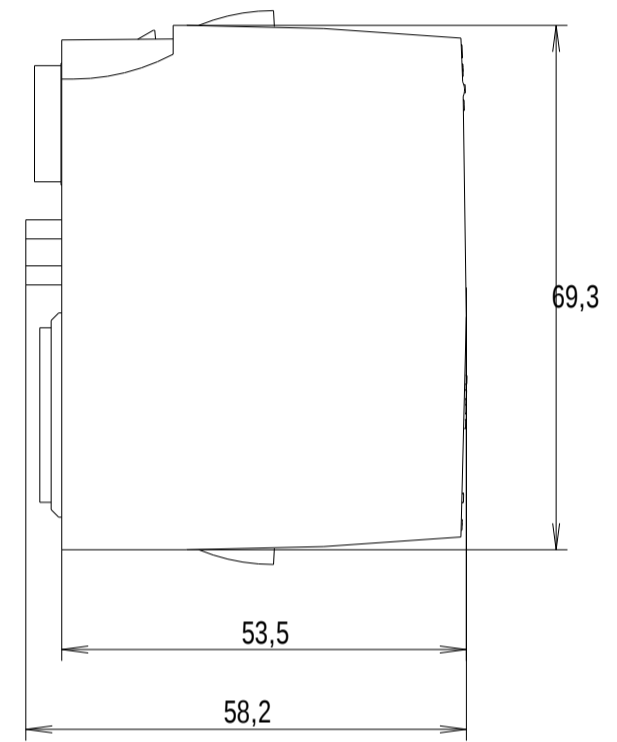

Vorne / Front

Links / Left

Oben / Top

Alle Bemessungswerte sind in Millime
All dimensions are in millimeters (m

ter (mm) angegeben.
m).

SIEMENS

6ES71326FD000BB1_001

Format / Size: DIN A3

Massstab / Scale: 1:1