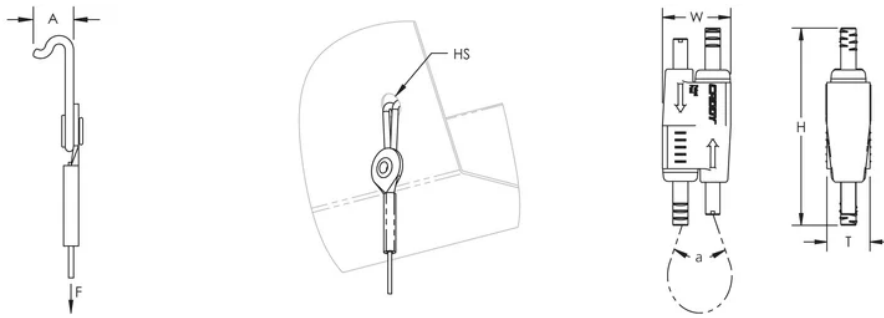

Wire Rope Length: 5 m

Roof Decking Sheet Thickness: 1,5-mm max

A: 9,2-mm

Hole Size: 8-mm

Static Load: 440 N

Height: 55-mm

Width: 19-mm

Épaisseur: 12,5-mm

Angle: 90 ° max

ADDITIONAL PRODUCT DETAILS

Charge indiquée valable uniquement si le bac acier peut lui aussi supporter cette charge.

Vérifiez la capacité de charge recommandée auprès du fabricant du support.

DIAGRAMS

AVERTISSEMENT

Les produits nVent doivent être installés et utilisés conformément aux consignes figurant dans les fiches d'instructions et les documents de formation des produits nVent. Les fiches d'instructions sont disponibles à l'adresse suivante: www.nvent.com et auprès de votre représentant du service client nVent. Une mauvaise installation, une utilisation incorrecte, une application erronée ou toute autre forme de non-respect scrupuleux des instructions et avertissements de nVent peuvent entraîner un dysfonctionnement du produit, des dommages matériels, des lésions corporelles graves et le décès et/ou annuler votre garantie.