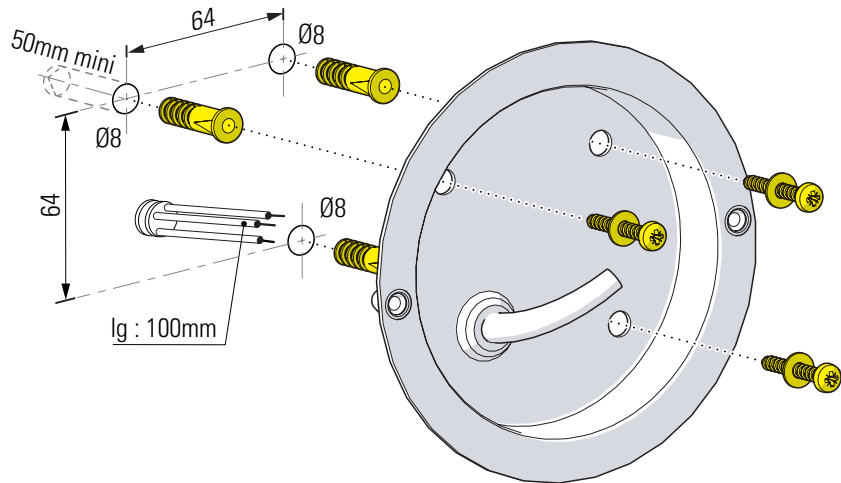

x6

x3

x3

x3

x1

1 Fixation de la platine au mur
 Fix the wall-plate to the wall

2 Raccordement électrique
 Connect electrical wires

3 Fixation du luminaire
 Fix the luminaire

4 Installation des verres
Put in place glasses

5 Montage de la lampe & de la cage
Put in place light-bulb & assemble the cage