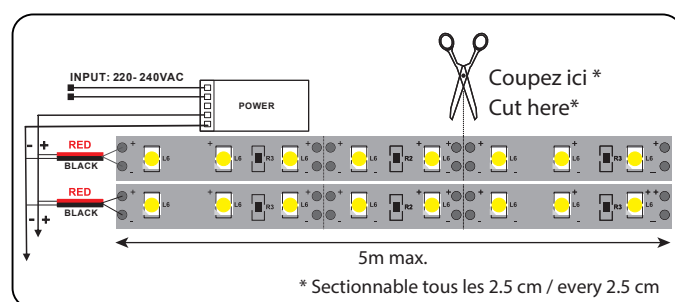

Connexion

Accessoires non fournis

Connecteur bandeau jonction universel : Réf.75241

Connecteur câble départ 1+1 8 mm : Réf.7523

Mini contrôleur + Télécommande RF : Réf.7657

*nouveau classement énergétique conforme à la réglementation en vigueur depuis le 01/09/2021

*Les produits présentés dans les documents, offres commerciales, catalogues ou fiches techniques sont soumis à modification sans préavis.
Les caractéristiques ne deviennent contractuelles qu'après accord écrit de la direction de MIIDEX LIGHTING.*