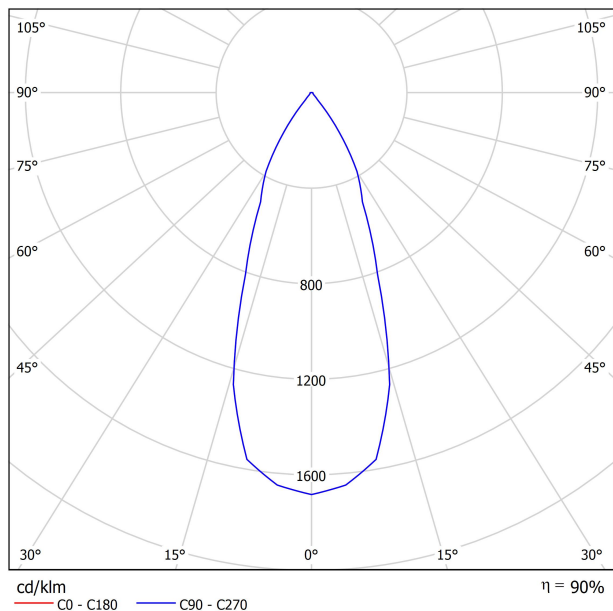

DIAGRAMME POLAIRE

DIAGRAMME CONIQUE

	PRODUCT
Model	Anti-glare Honeycomb Louver
Reference	08020200
Category	Accessories

N'EST PAS VENDU SÉPARÉMENT.

Accessoire composé d'une grille en nid d'abeille pour réduire l'éblouissement et l'incidence directe des rayons dans la vision.