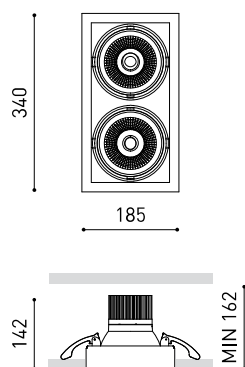

DIMENSIONS

ACCESSOIRES

ANTI-GLARE HONEYCOMB LOUVER

ELLIPTICAL REFRACTOR

BEAM MIXER DIFFUSER

HIGH CHROMATIC LED

Nom	HUBBLE DOUBLE 3 DIM DALI FLOOD 40° 3000K NT
Référence	A2773431NT
Couleur	Noir Texturé
RAL	9005
Catégorie	CEILING RECESSED

Type	LED
Flux lumineux brut	2 X 5000 lm
Température de couleur	3000 K - Autres K, veuillez consulter
Stabilité chromatique	MacAdam Step 2
Indice de reproduction chromatique	CRI > 90
Puissance	2 X 41 W
Courant	1200 mA
Efficacité	122 lm/W
Durée de vie de la LED	L80B10 > 60.000h

Étanchéité	IP20
Contrôle sans fil	Veuillez consulter
Alimentation d'urgence	Veuillez consulter
Dimensions d'encastrement	170 x 325 mm
Angle de basculement	X20° Y20°
Poids	3550 g
Poids avec emballage	3922 g
Dimensions de l'emballage	440 x 225 x 168 mm
Unités par emballage	1
Matériaux	Aluminium / Verre Transparent