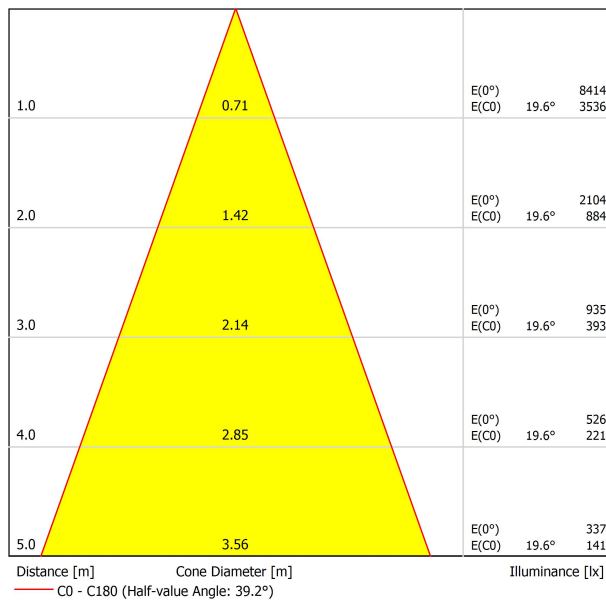

Type	LED
Flux lumineux brut	2 X 5000 lm
Température de couleur	3000 K - Autres K, veuillez consulter
Stabilité chromatique	MacAdam Step 2
Indice de reproduction chromatique	CRI > 90
Puissance	2 X 41 W
Courant	1200 mA
Efficacité	122 lm/W
Durée de vie de la LED	L80B10 > 60.000h

Étanchéité	IP20
Contrôle sans fil	Veuillez consulter
Alimentation d'urgence	Veuillez consulter
Dimensions d'encastrement	170 x 325 mm
Angle de basculement	X20° Y20°
Poids	3550 g
Poids avec emballage	3922 g
Dimensions de l'emballage	440 x 225 x 168 mm
Unités par emballage	1
Matériaux	Aluminium / Verre Transparent

DIAGRAMME POLAIRE

DIAGRAMME CONIQUE

	PRODUCT
Model	Anti-glare Honeycomb Louver
Reference	08020200
Category	Accessories

N'EST PAS VENDU SÉPARÉMENT.

Accessoire composé d'une grille en nid d'abeille pour réduire l'éblouissement et l'incidence directe des rayons dans la vision.