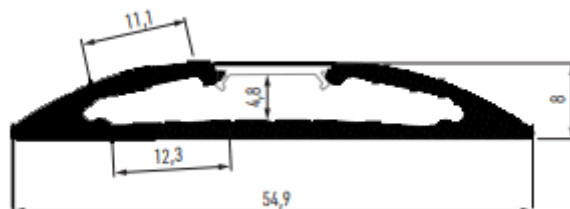

## Caractéristiques techniques

LARGEUR	54,9mm
LARGEUR INTÉRIEURE	12,3mm
HAUTEUR	8mm
MATIÈRE	Aluminium
CONDITIONNEMENT	1 pièce