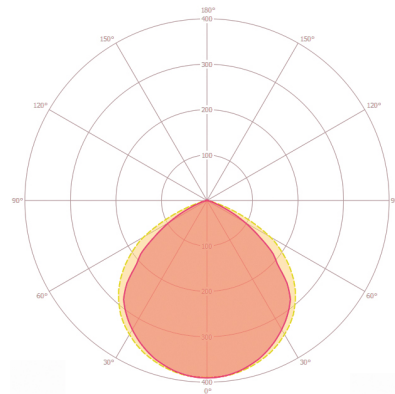

Dimensions

Diffusion de la lumière

Schéma électrique

Raccordement standard

Description détaillée du produit

- Le projecteur compact OFL BASIC est conçu pour un éclairage peu encombrant des voies de circulation, garages ou places ou l'éclairage de façades et panneaux publicitaires.
- Projecteur à LED avec boîtier en aluminium compact pour installation discrète, blanc.
- Puissance lumineuse 10 W et couleur de la lumière 3 000 K (blanc).
- Très bonne efficacité lumineuse d'env. 100 lm/W