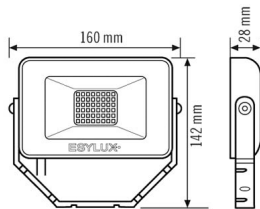

BOÎTIER

Dimensions	Longueur 160 mm x Largeur 142 mm x Hauteur/profondeur 28 mm
Poids	449 g
Matériau	Aluminium et plastique résistant aux UV
Indice de protection	IP65
Température ambiante admissible	-25 °C...+40 °C
Couleur	noir, similaire à RAL 9005
Essai au fil incandescent selon IEC 60695-2-10	650 °C

Description du produit

- Projecteur à LED avec boîtier en aluminium compact pour installation discrète, noir
- Puissance lumineuse 10 W et couleur de la lumière 3 000 K (blanc)
- Très bonne efficacité lumineuse d'env. 100 lm/W

Dimensions

Diffusion de la lumière

Schéma électrique

Raccordement standard

Description détaillée du produit

- Le projecteur compact OFL BASIC est conçu pour un éclairage peu encombrant des voies de circulation, garages ou places ou l'éclairage de façades et panneaux publicitaires.
- Projecteur à LED avec boîtier en aluminium compact pour installation discrète, blanc.
- Puissance lumineuse 10 W et couleur de la lumière 3 000 K (blanc).
- Très bonne efficacité lumineuse d'env. 100 lm/W