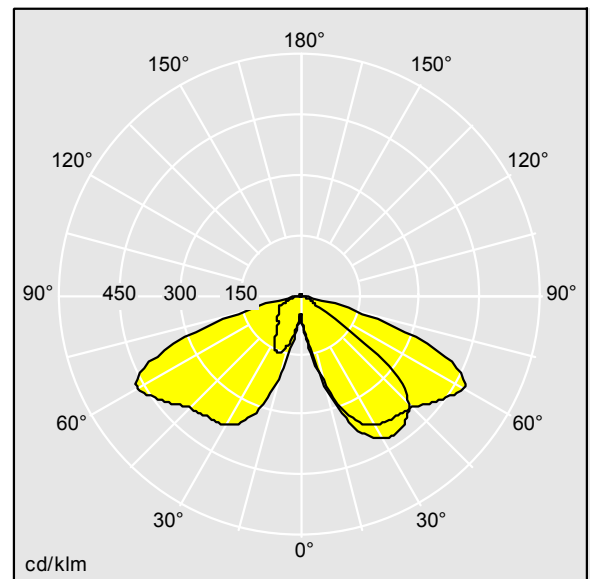

Dimensions : 446 x 446 x 999 mm  
Puissance du luminaire: 55 W  
Poids : 17,6 kg  
Scx : 0.14 m<sup>2</sup>

TLG\_LGND\_F\_CLS.jpg

TLG\_LGND\_M\_MTP.wmf

TL\_LE36L50RC730.ltd

Position de la lampe: STD - Standard  
Source lumineuse: LED  
Flux lumineux du luminaire\*: 6739 lm  
Efficacité lumineuse du luminaire\*: 123 lm/W  
Indice min. de rendu des couleurs: 70  
Rend.: 1,00 Rend. Sup.: 0,02 Rend. Inf.: 0,99