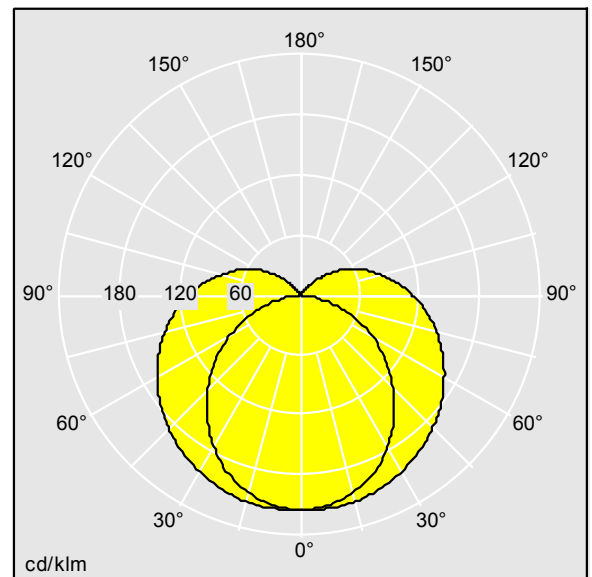

PopPack LED

Réglette LED. Electronique, non gradable. Corps : acier moulé, revêtu, (RAL9016). Embouts : Polycarbonate (PC) moulé par injection,. Diffuseur : acrylique texturé opale. Livré avec LED 3 000 K

Dimensions : 1168 x 60 x 74 mm
Puissance du luminaire: 23,8 W
Flux lumineux du luminaire: 3200 lm
Efficacité lumineuse du luminaire: 134 lm/W
Poids : 1,4 kg

TLG_POPL_F_PDB_EMPTY.jpg

TLG_POPL_M_LD1.wmf

TLG_SP_0043745.idt

Position de la lampe: STD - Standard
Source lumineuse: LED
Flux lumineux du luminaire*: 3200 lm
Efficacité lumineuse du luminaire*: 134 lm/W
Indice min. de rendu des couleurs: 80
Convertisseur: 1 x 28003376 LC 35/200-350/121
flexCC Ip SNC3
Rend.: 1,00 Rend. Sup.: 0,17 Rend. Inf.: 0,83