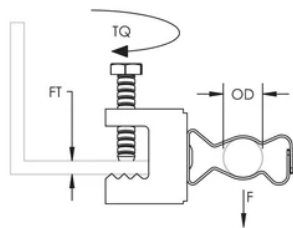

## ATTACHE DE POUTRE POUR-CONDUIT BC-MSM, MONTAGE LATÉRAL, 50–60 MM OD, 16 MM MAX. REBORD

### CARACTÉRISTIQUES DU PRODUIT

Article Number: 172690

Material: Acier à ressort

Finish: nVent CADDY Armour

Outer Diameter: 50 – 60 mm

Flange Thickness: 16-mm max

Torque: 3 N·m

Static Load: 110 N

## DIAGRAMS