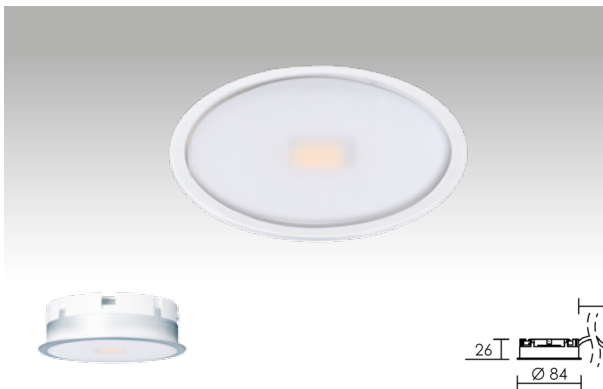

FLAT 1

Corps acier blanc. Fixe. Installation meuble et plafond.

Lampe	P (w)	Teinte	Code
sans	-	-	1356
avec LED	7,8	3000 K	50168
avec LED	7,8	4000 K	50169
avec Fluo	7	4000 K	1458

FLAT 2

Corps polycarbonate. Fixe. Existe en version saillie et encastrée pour meuble. Livré avec précâblage 2 m + fiche 2P 6A. Présenté avec lampe code **2905, non fournie**.

P (w)	Douille	Couleur	Code sans lampe
9	GX53	blanc	1371

Présenté avec lampe code **2905, non fournie**.

P (w)	Douille	Couleur	Code sans lampe
9	GX53	blanc	1372

LAMPES GX53

Lampe	LED	LED	LED	LED	LED	Fluocompacte	
Teinte	3000 K	4000 K	3000 K	4000 K	2700 K	4000 K	3000 K
Lumens	290	360	600	700	400	270	270
Nb. LED	1	1	1	1	18	-	-
P (w)	4,5	4,5	7,8	7,8	7	7	7
Code	2905	2906	2915	2916	2942	2640	2698