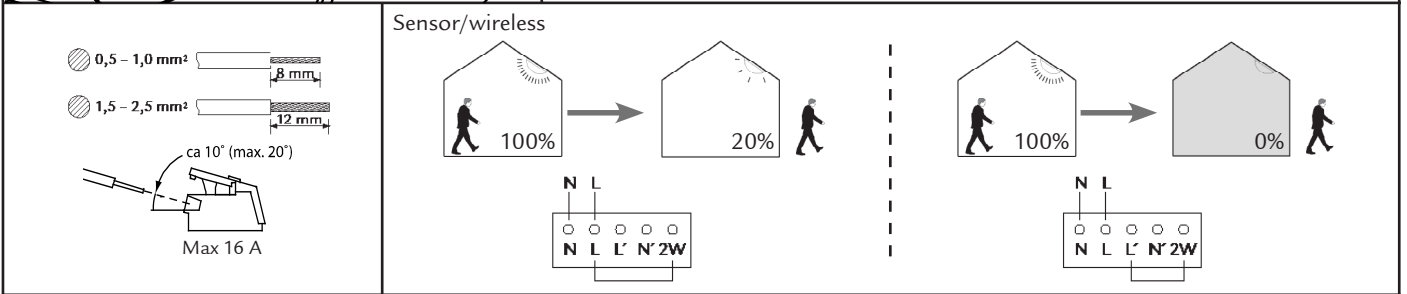

Enøk/Econ LED

8+2W

230V, 50/60Hz (50Hz sensor/wireless), IP44

CORPORATE OFFICE:
SG Armaturen AS
 Skytterheia 25
 4790 Lillesand
 NORGE
 Tlf:+47 37 50 03 00
 firmapost@sg-as.no
 www.sg-as.no

BRANCH OFFICE:
 SG Lighting SA/NV
 Blokhuisstraat 47
 2800 Mechelen Noord I
 BELGIQUE/BELGIË
 Tlf:+32(0) 15 20 72 71
 info.benelux@silighting.net
 www.silighting.net