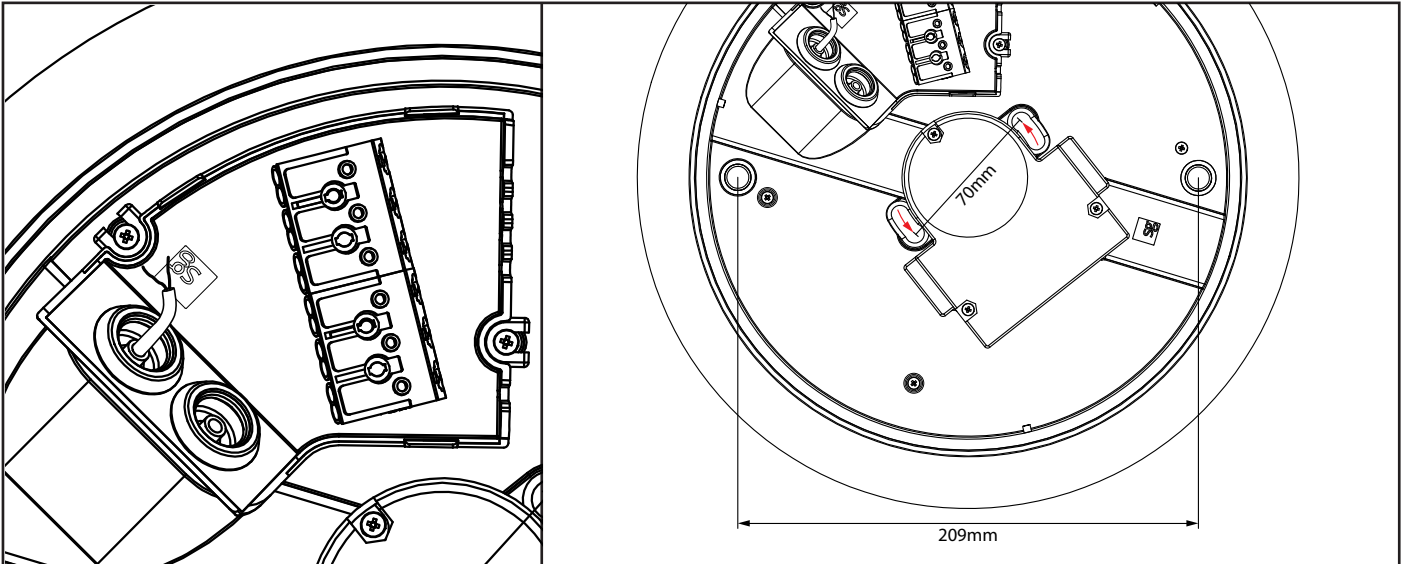

Enøk/Econ LED

8+2W

230V, 50/60Hz (50Hz sensor/wireless), IP44

CORPORATE OFFICE:
SG Armaturen AS
 Skytterheia 25
 4790 Lillesand
 NORGE
 Tlf:+47 37 50 03 00
 firmapost@sg-as.no
 www.sg-as.no

BRANCH OFFICE:
 SG Lighting SA/NV
 Blokhuisstraat 47
 2800 Mechelen Noord I
 BELGIQUE/BELGIË
 Tlf:+32(0) 15 20 72 71
 info.benelux@silighting.net
 www.silighting.net